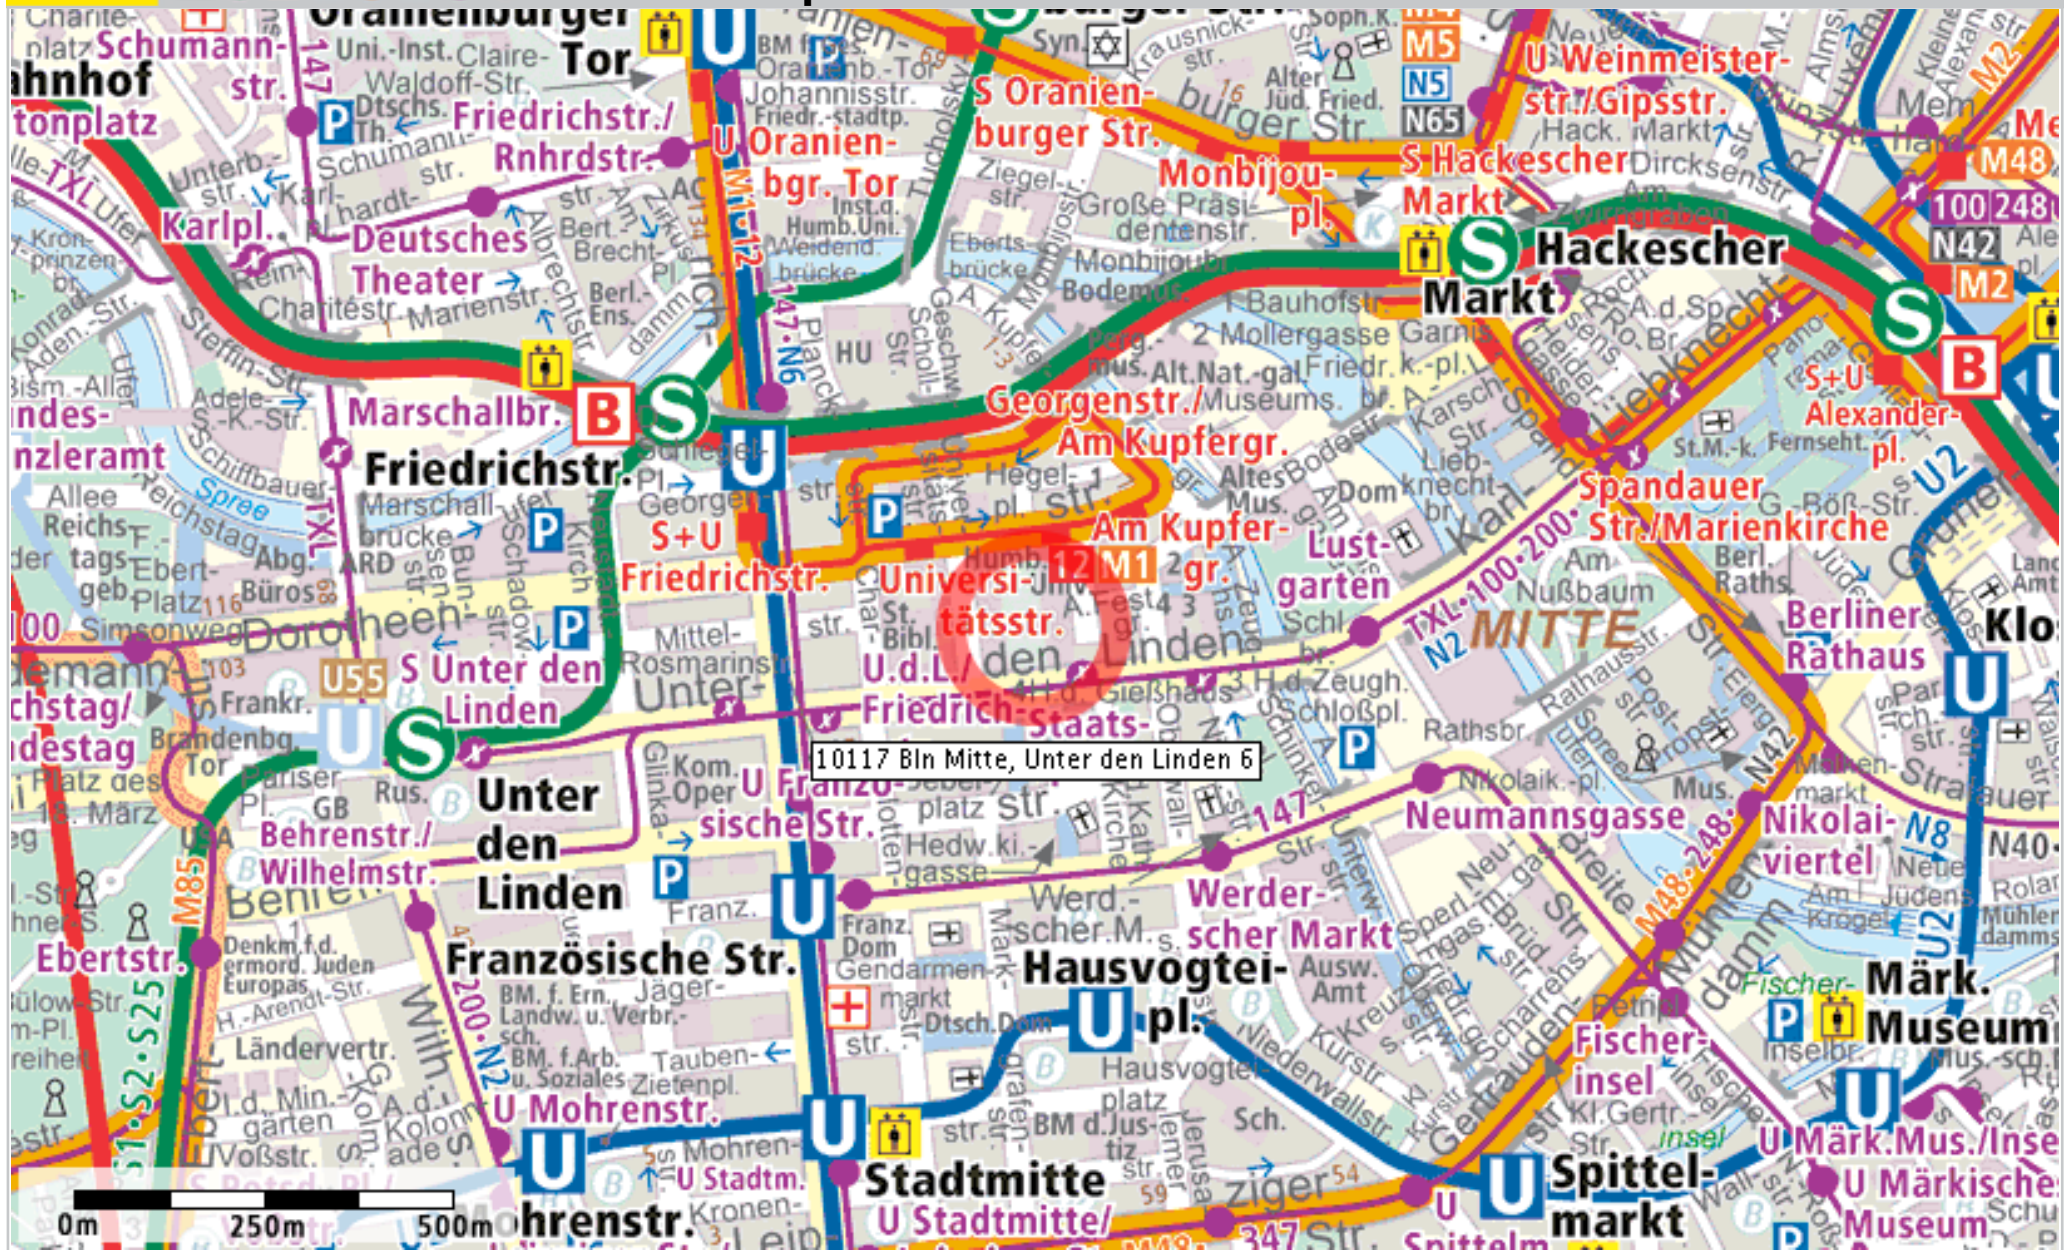

BVG Stadtplan

BVG online:
www.BVG.de

BVG fahrinfo:
www.fahrinfo-berlin.de

BVG Mobil:
mobil.BVG.de

:

BVG Call Center:
Tel. (030) 19 44 9

Diese Webseiten unterliegen urheber-, marken- und vertriebsrechtlichen Schutzrechten. Eine Vervielfältigung, Verbreitung, Bearbeitung zum Abdruck oder Online-Zugänglichmachung (Übersetzung in andere Webseiten) unserer Webseiten, das Layout der Webseiten, ihrer Inhalte (Texte, Bilder, Programme) ganz oder teilweise, in veränderter oder unveränderter Form ist nur nach vorheriger schriftlicher Zustimmung zulässig. Lediglich die nichtkommerzielle private Nutzung ist in den Grenzen des Urheberrechtsgesetzes zulässig und lizenzierter Nutzung der Kartographie finden Sie unter Berliner Verkehrsbetriebe (BVG) www.BVG.de (Version 1.0 - 23.07.09 10:17)